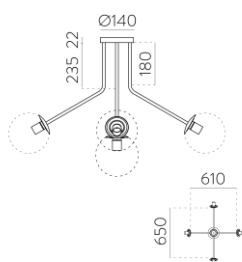

LED E27 5x15W

IMÁGENES / IMAGES / IMAGES

TIPO	TYPE	TYPE
Colgante	Pendant lamp	Suspension
ACABADO	FINISH	FINITION
Oro Viejo Mate	Matt Antique Gold	Or antique Mat
MATERIAL	MATERIAL	MATIÈRE
Aluminio/Vidrio/Acero	Aluminium/Glass/Steel	Aluminium/Verre/Acier
DETALLES	DETAILS	DÉTAILS

MEDIDAS / MEASURES

	Length (mm)	Width (mm)	Height (mm)	 KG	Gross (Kg)	Net (Kg)
Box 1	620	340	245	Weight 1	2,95	2,45
Box 2	0	0	0	Weight 2	0,00	0,00